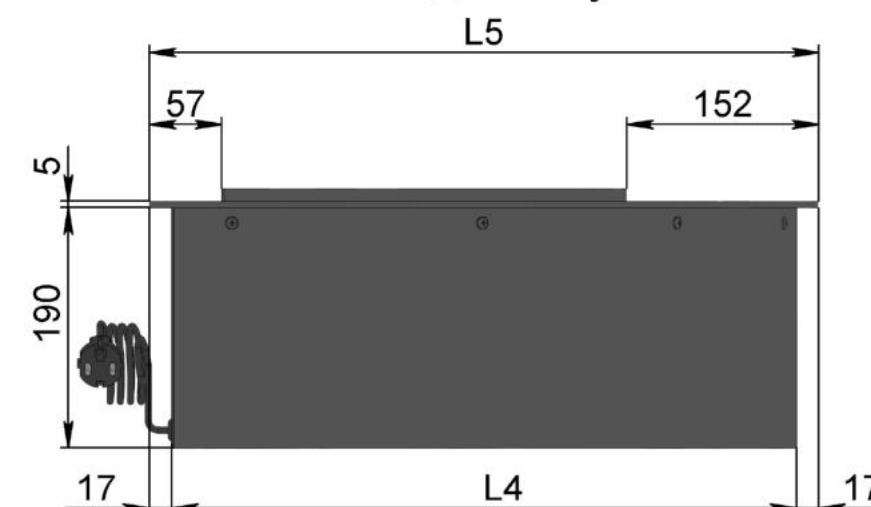

Вид спереди

Вид сбоку

Вид сверху

- 1. Лицевая панель.
- 2. Люк панели управления.
- 3. Люк заправки топливного бака.
- 4. Поджигатель.
- 5. Сопло (линия огня).
- 6. Защитный металлический корпус.
- 7. Кабель/разъем подключения к электросети.

Размеры	Модель автоматического биокамина DALEX arc - R арт.01		
	R200	R250	R300
L1, мм	960	1060	1160
L2, мм	925	1025	1125
L3, мм	540	640	740
L4, мм	395	495	595
L5, мм	430	530	630
L6, мм	400	500	600
L7, мм	435	535	635