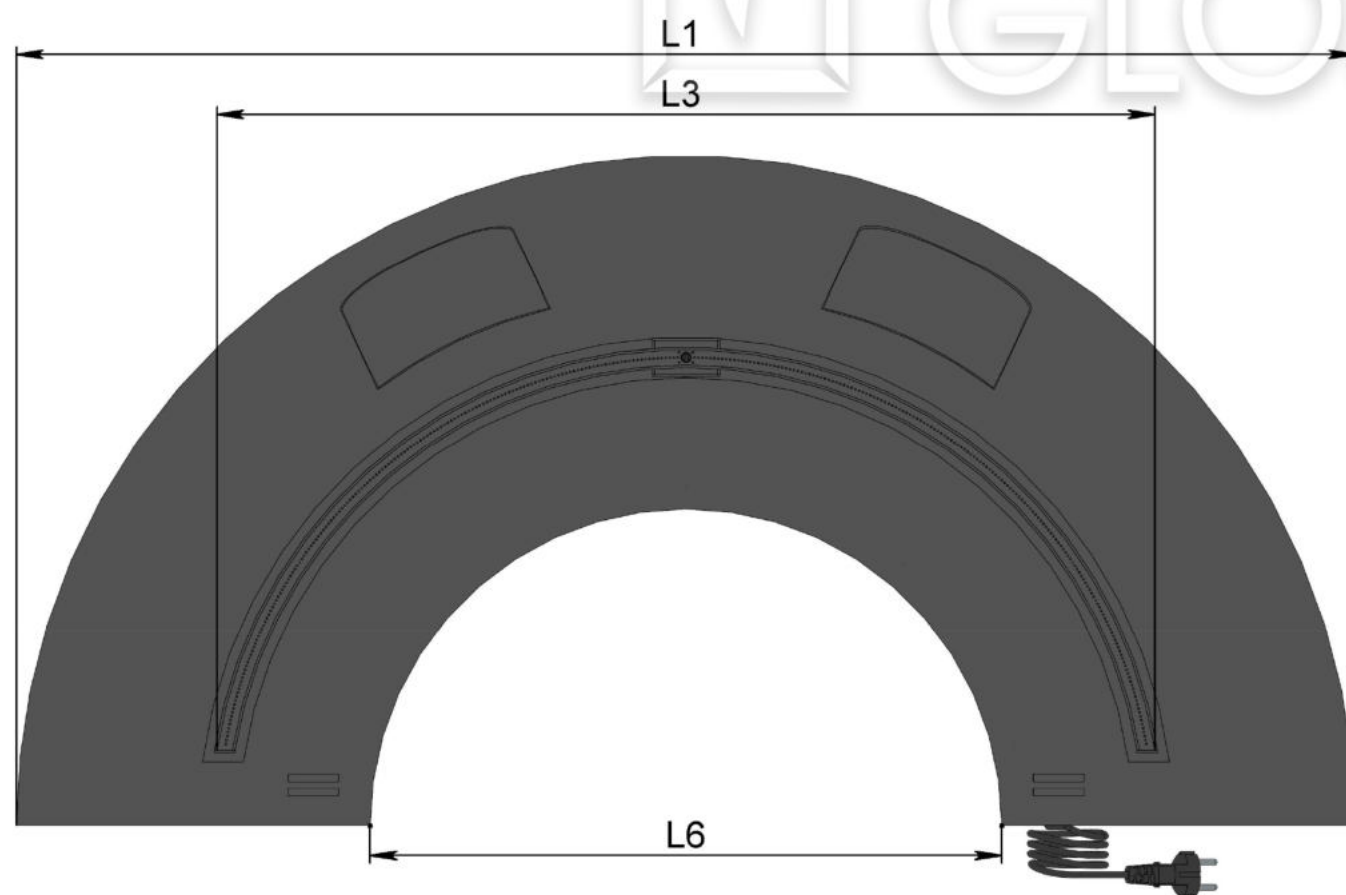

Вид спереди

Вид сбоку

Вид сверху

- 1. Лицевая панель.
- 2. Люк панели управления.
- 3. Люк заправки топливного бака.
- 4. Поджигатель.
- 5. Сопло (линия огня).
- 6. Защитный металлический корпус.
- 7. Кабель/разъем подключения к электросети.

Размеры	Модель автоматического биокамина DALEX arc - R арт.01		
	R200	R250	R300
L1, мм	960	1060	1160
L2, мм	925	1025	1125
L3, мм	540	640	740
L4, мм	395	495	595
L5, мм	430	530	630
L6, мм	400	500	600
L7, мм	435	535	635