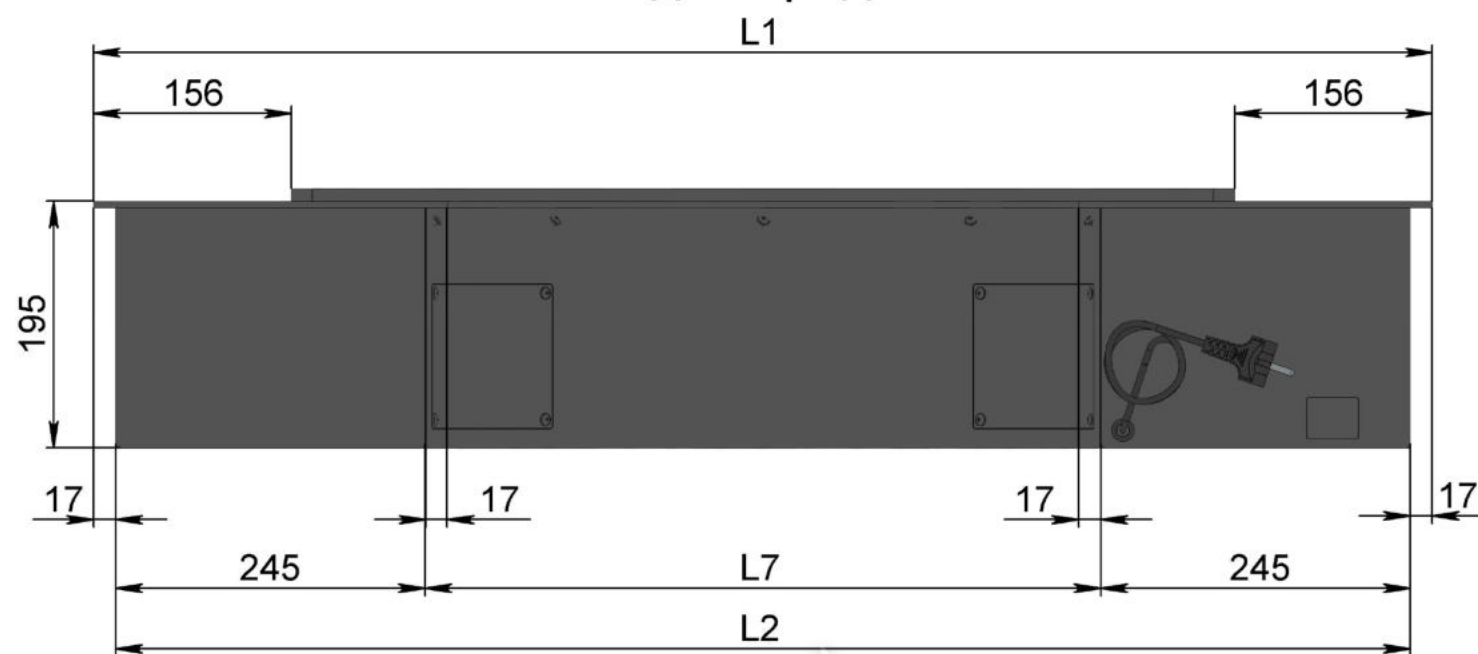

Вид спереди

Вид сбоку

Вид сверху

- 1. Лицевая панель.
- 2. Люк панели управления.
- 3. Люк заправки топливного бака.
- 4. Поджигатель.
- 5. Сопло (линия огня).
- 6. Защитный металлический корпус.
- 7. Кабель/разъем подключения к электросети.

Размеры	Модель автоматического биокамина DALEX arc - R арт.01		
	R200	R250	R300
L1, мм	960	1060	1160
L2, мм	925	1025	1125
L3, мм	540	640	740
L4, мм	395	495	595
L5, мм	430	530	630
L6, мм	400	500	600
L7, мм	435	535	635