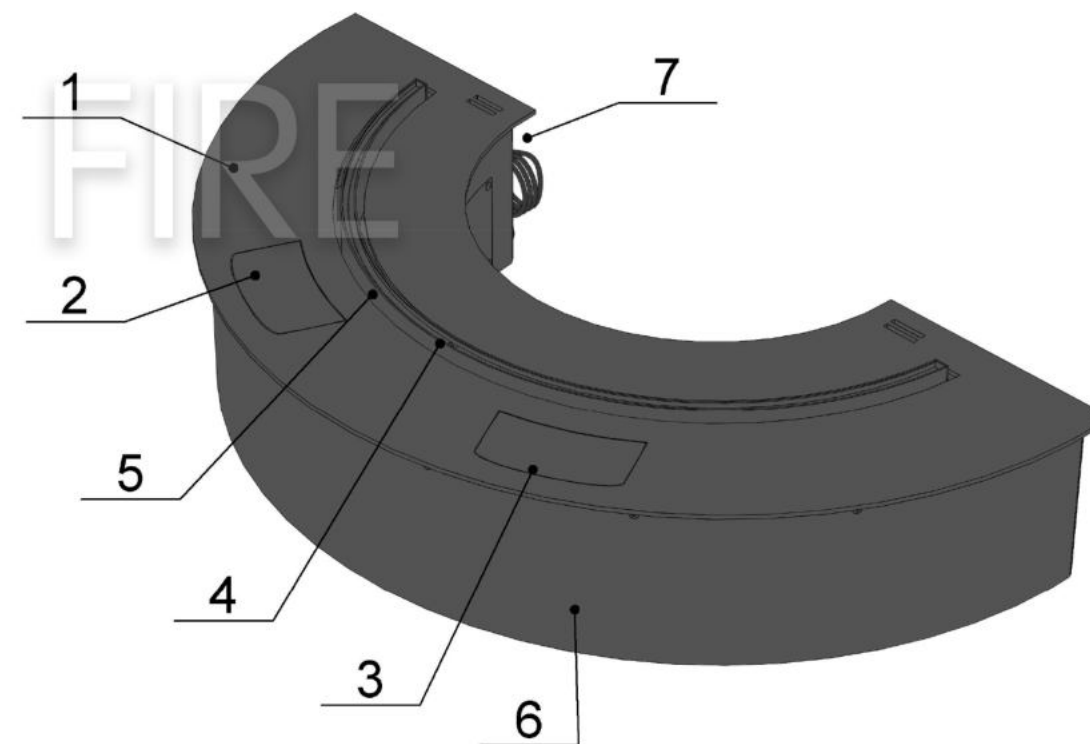

Вид спереди

Вид сбоку

Вид сверху

- 1. Лицевая панель.
- 2. Люк панели управления.
- 3. Люк заправки топливного бака.
- 4. Поджигатель.
- 5. Сопло (линия огня).
- 6. Защитный металлический корпус.
- 7. Кабель/разъем подключения к электросети.

Размеры	Модель автоматического биокамина DALEX arc - R арт.01		
	R200	R250	R300
L1, мм	960	1060	1160
L2, мм	925	1025	1125
L3, мм	540	640	740
L4, мм	395	495	595
L5, мм	430	530	630
L6, мм	400	500	600
L7, мм	435	535	635